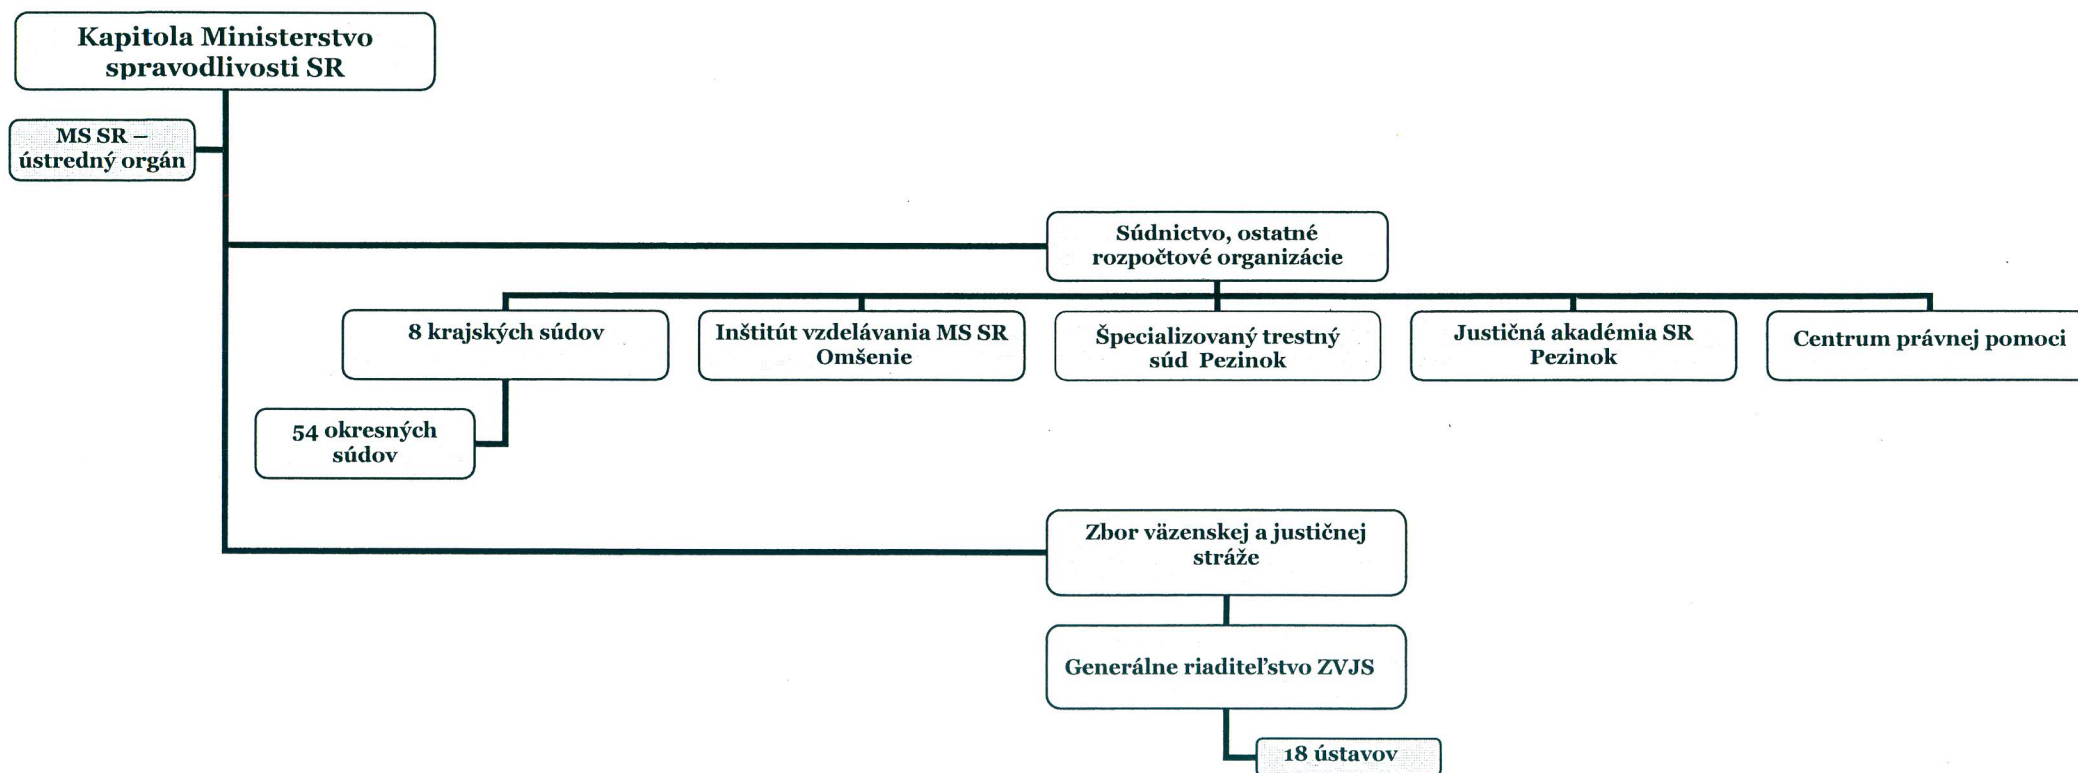

### **3. Prílohy**

Príloha č. 1 Organizačná schéma platná k 31. decembru 2012

Príloha č. 2 Ročná monitorovacia správa k 31. decembru 2012

## Organizačná schéma kapitoly Ministerstva spravodlivosti SR platná k 31. decembru 2012

Kapitola Ministerstva spravodlivosti SR má 86 rozpočtových organizácií.