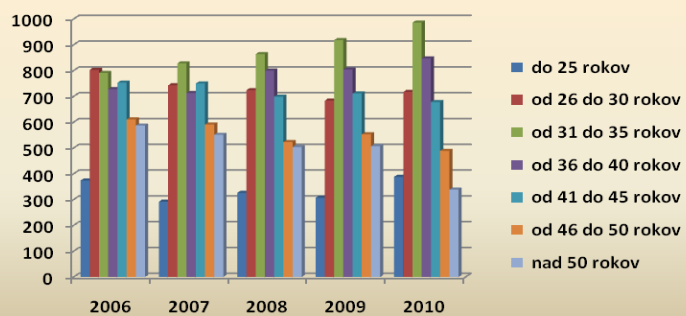

Veková štruktúra príslušníkov

Dĺžka služby

Dosiahnuté vzdelanie príslušníkov

Priemerný vek príslušníkov v rokoch

Priemerná dĺžka služby príslušníkov v rokoch