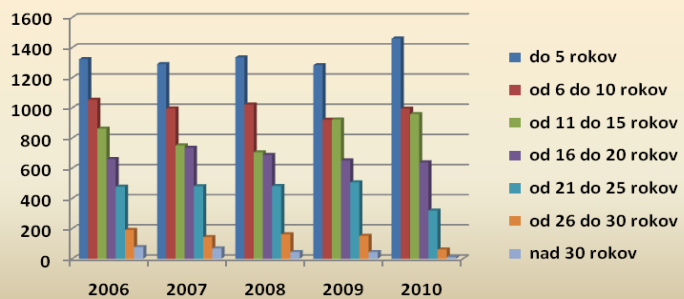

Veková štruktúra príslušníkov

Dĺžka služby

Dosiahnuté vzdelanie príslušníkov

Priemerný vek príslušníkov v rokoch

Priemerná dĺžka služby príslušníkov v rokoch